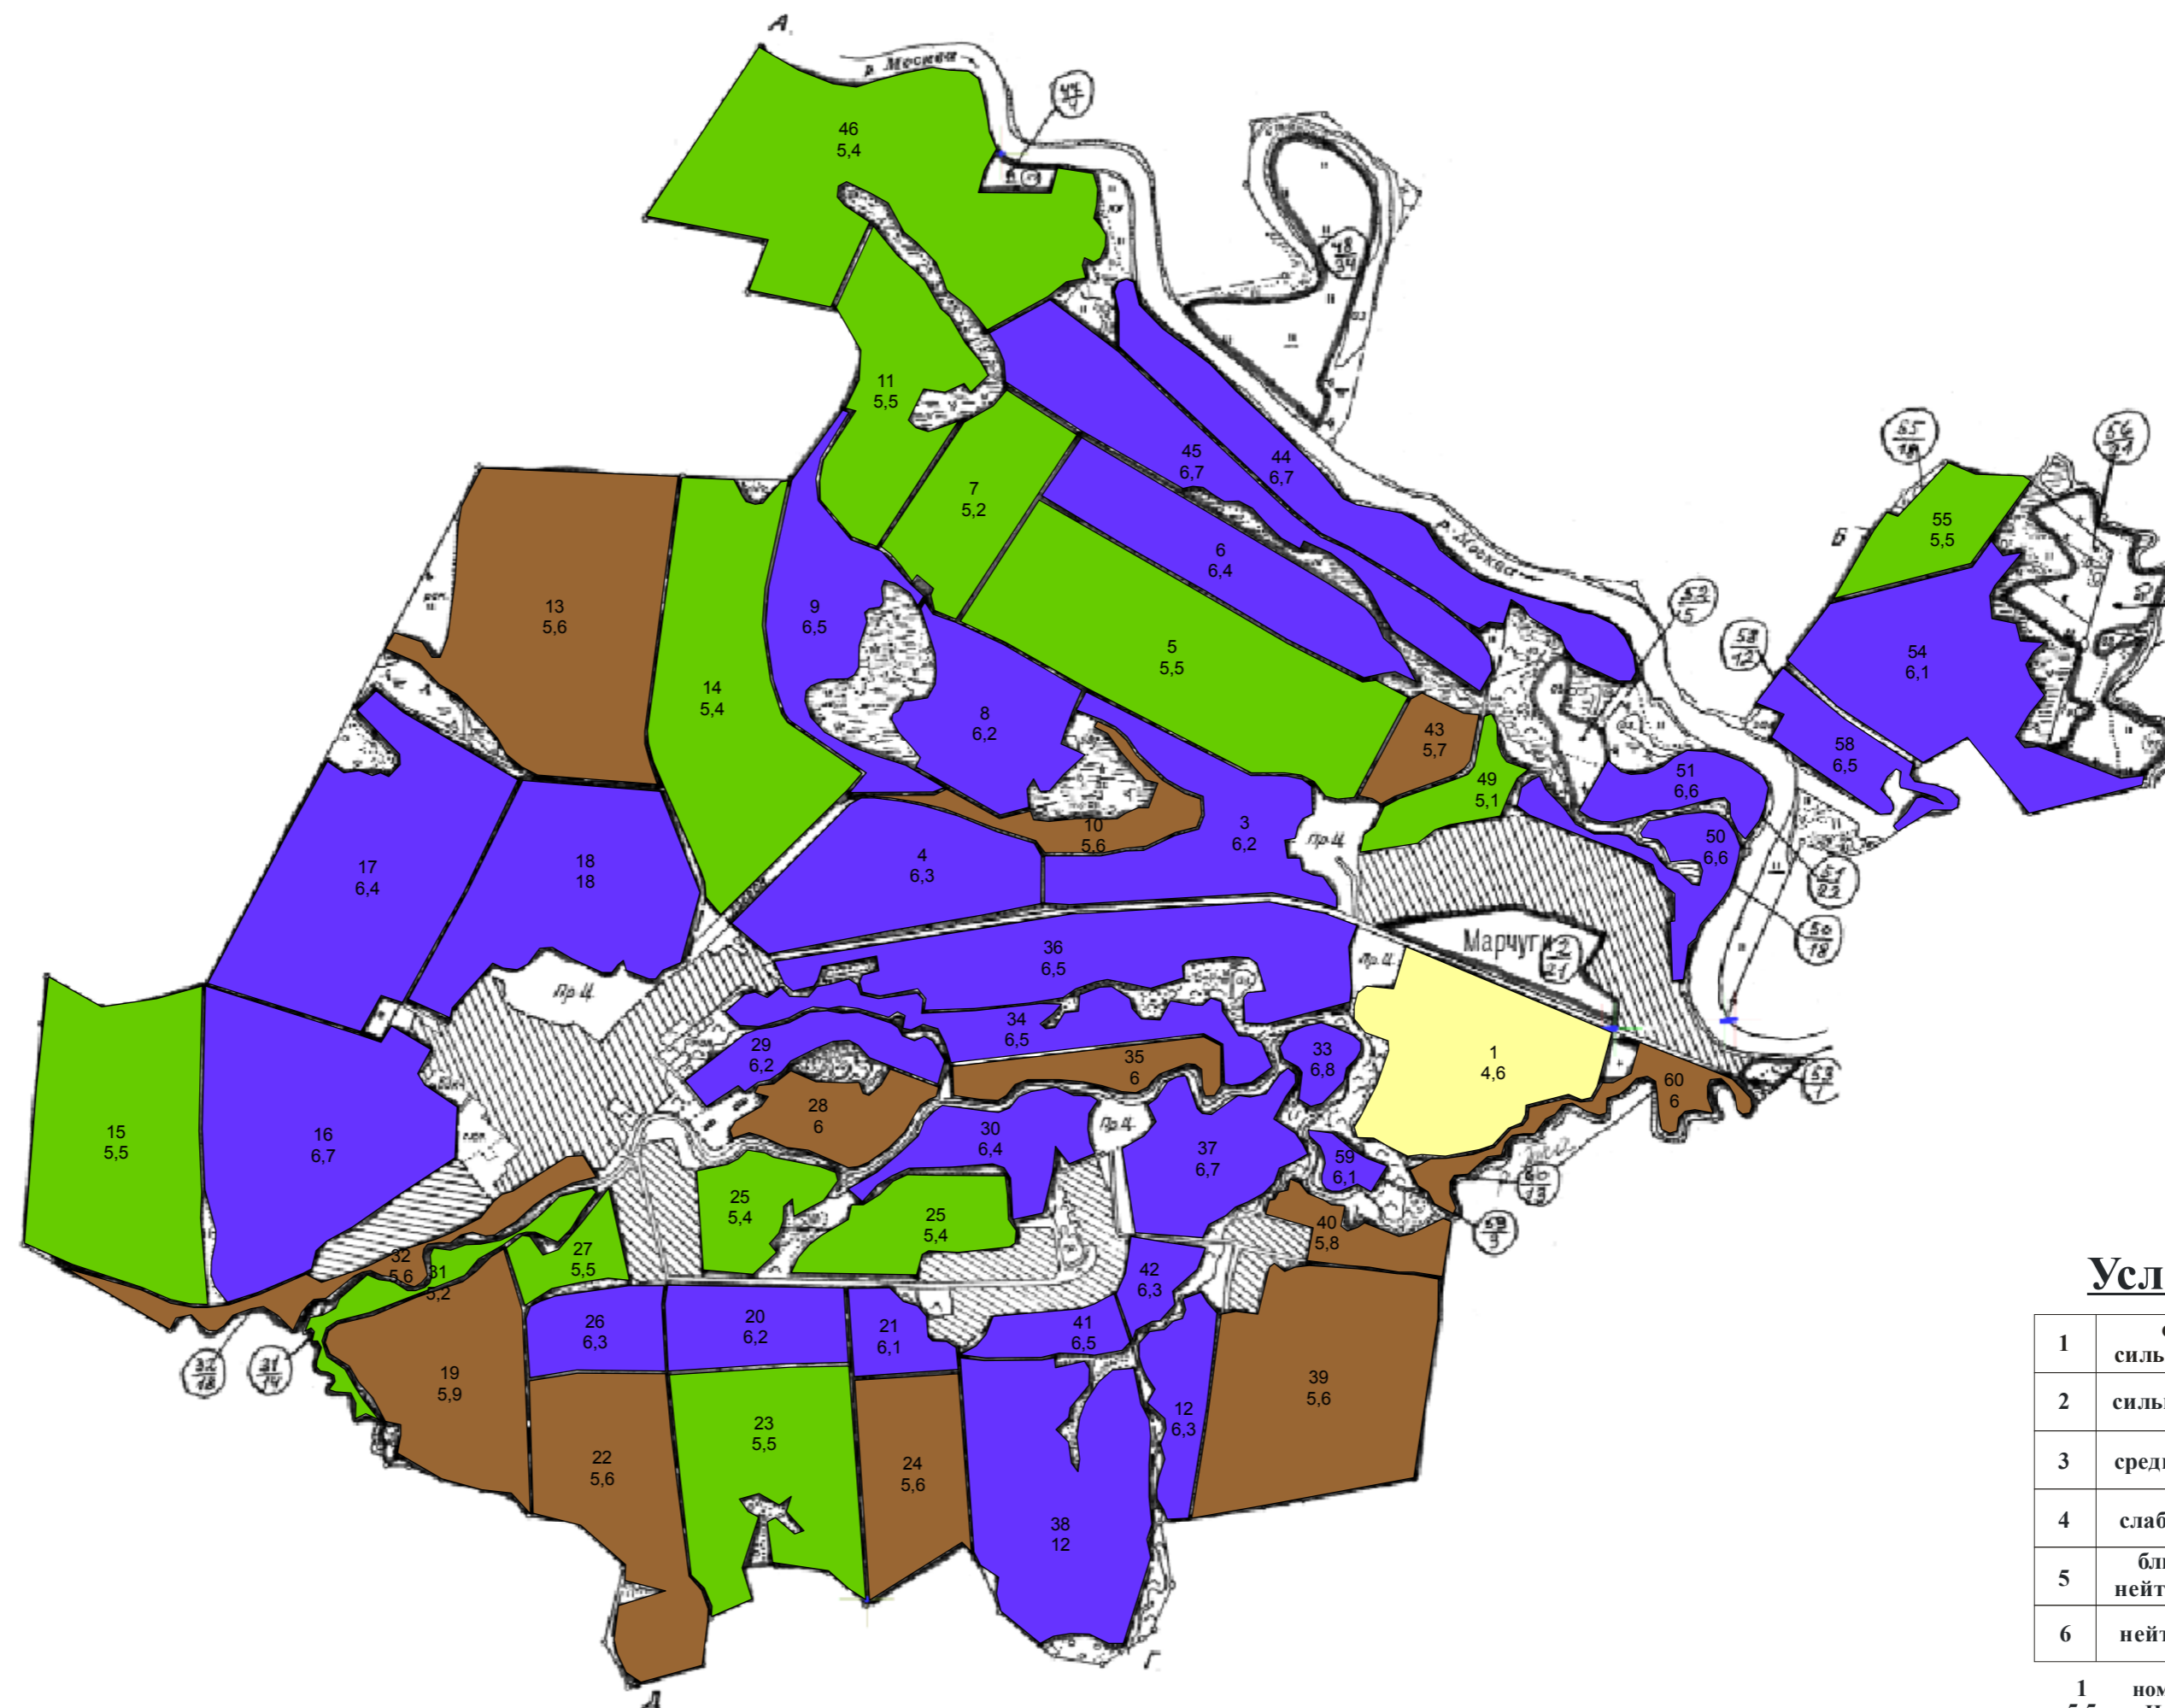

АГРОХИМИЧЕСКАЯ КАРТОГРАММА

КИСЛОТНОСТИ ПОЧВ

ООО "Рассвет подмосковья"

Воскресенский район

Московской области

2013г. М 1:25 000

Условные обозначения

1	очень сильнокислые		<4,0
2	сильнокислые		4,1 - 4,5
3	среднекислые		4,6 - 5,0
4	слабокислые		5,1 - 5,5
5	близкие к нейтральным		5,6 - 6,0
6	нейтральные		>6,0

1 номер контура
5,5 рН (КС)

ГОСУДАРСТВЕННЫЙ ЦЕНТР АГРОХИМИЧЕСКОЙ СЛУЖБЫ "МОСКОВСКИЙ"

1	Директор		Ермаков А.А.
2	Нач. отдела		Гавриленко А.П.
3	Агрохимик		Пулин А.В.